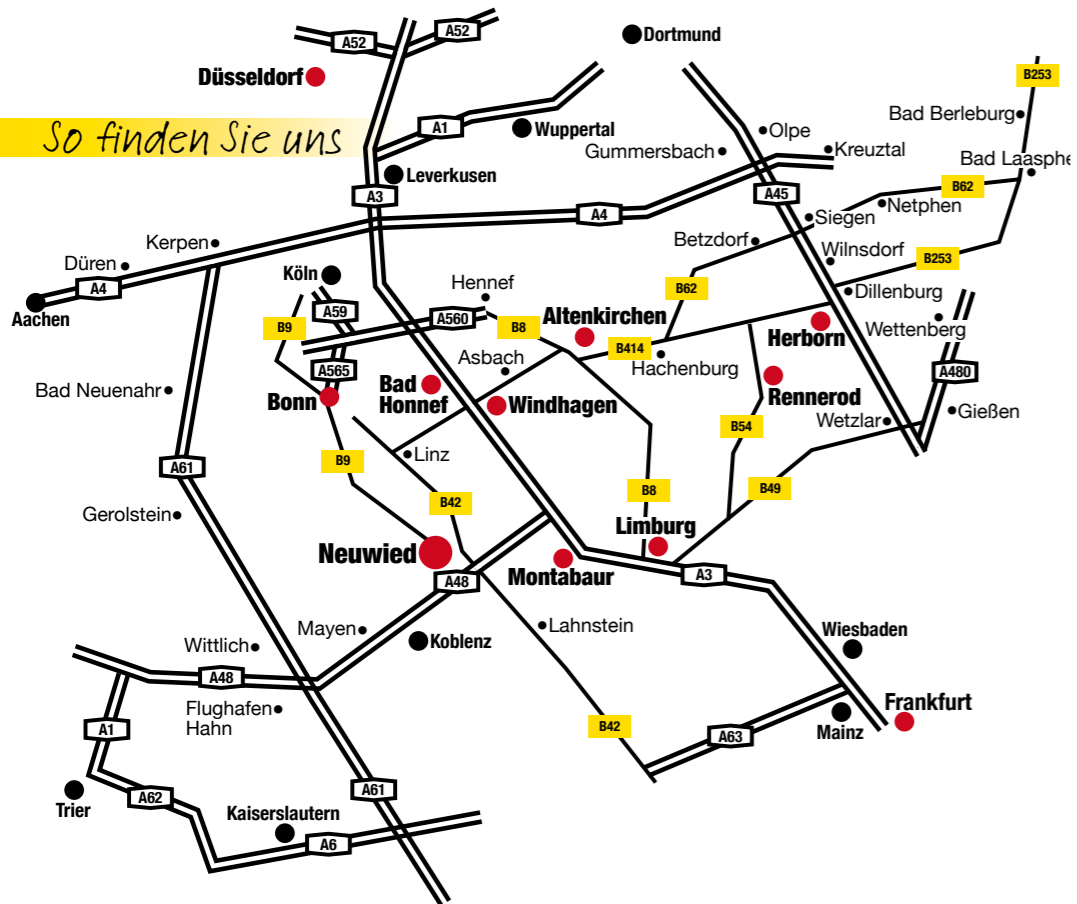

Abschleppen und Bergen von PKW, LKW und Bussen sowie Pannenhilfe und Ölspurnassreinigung im 24h-Notdienst!

HACK GMBH

Schwerlastservice

...überregional seit 1959!

- Mobil- und Großkrane (Hubhöhe bis 145m)
- Baukranvermietung, -verkauf und -montage
- Maschinen- und Industrieumzüge
- Nah- und Fernverkehr international
- Baumaschinentransporte
- Baggerbrücken (bis 250t)
- Satteltiefbettfahrzeug (bis 250t)
- Satteltiefloader (ausziehbar)
- Distribution / Einlagerung bis 850t
- 40.000m² Freifläche / 12.000m² Hallenfläche

POTAIN Werkshändler

So finden Sie uns

HACK Neuwied

Stettiner Str. 14
56564 Neuwied
Telefon 02631-356808
Telefax 02631-353187

HACK Bad Honnef

Rottbitzer Str. 34
53604 Bad Honnef
Telefon 02224-9881350
Telefax 02224-9881360

HACK Altenkirchen

Siegener Str. 81
57636 Mammelzen
Telefon 02681-988870
Telefax 02681-984010

HACK Montabaur

Heidchenstraße 9
56424 Bannberscheid
Telefon 02602-2055
Telefax 02602-1065790

HACK Windhagen

Reinhard-Wirtgen Str. 1 A
53578 Windhagen
Telefon 02645-4001
Telefax 02645-4140

HACK Limburg

Auf Bach 5
65555 Limburg
Telefon 06431-2120620
Telefax 06431-2120621

HACK Bonn

Ernststraße
53227 Bonn
Telefon 0228-469100
Telefax 02645-4140

HACK Rennerod

Bahnhofstraße 68
56477 Rennerod
Telefon 02664-9111600
Telefax 02664-9111601

HACK Herborn

Verkaufsbüro
35745 Herborn
Telefon 02772-924077
Telefax 02772-924033

HACK Frankfurt

Industriegebiet
60549 Frankfurt (a. M.)
Telefon 06431-2120620
Telefax 06431-2120621