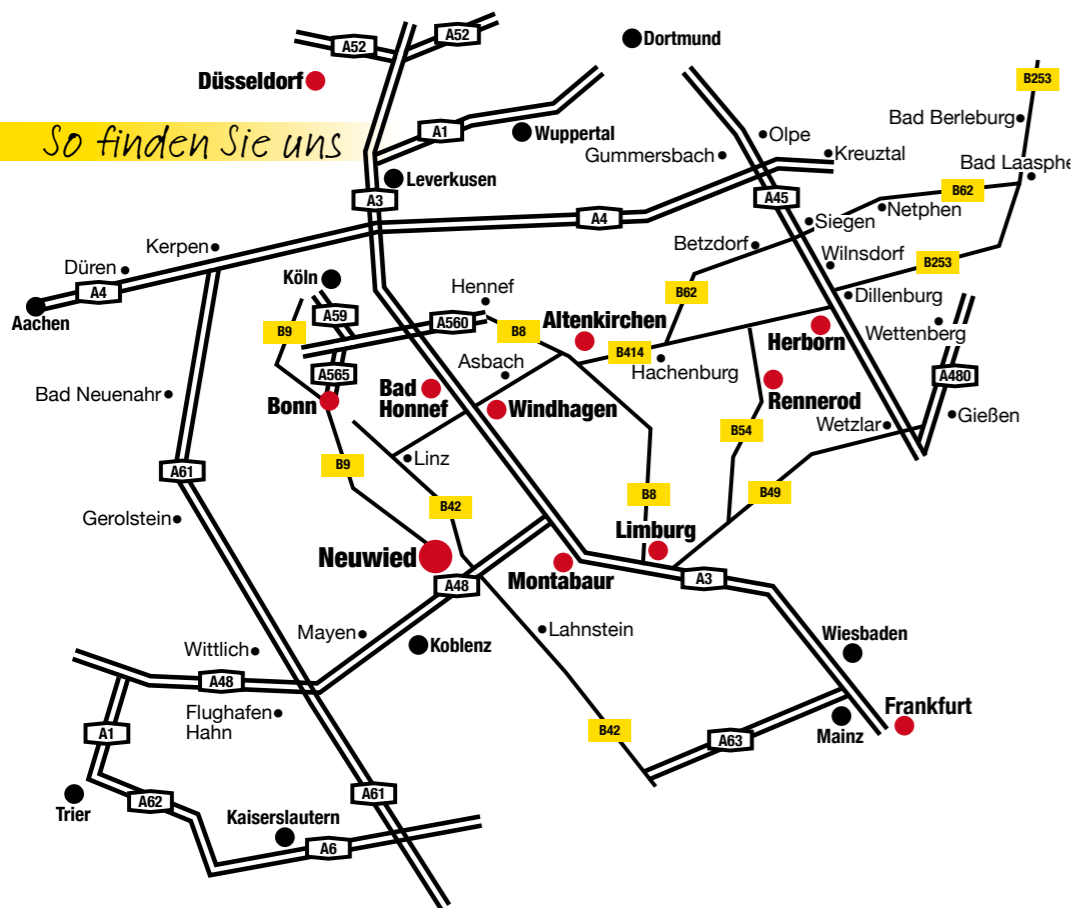

So finden Sie uns

Besuchen Sie uns im Internet unter www.Hack-Autokrane.de

www.Hack-Autokrane.de